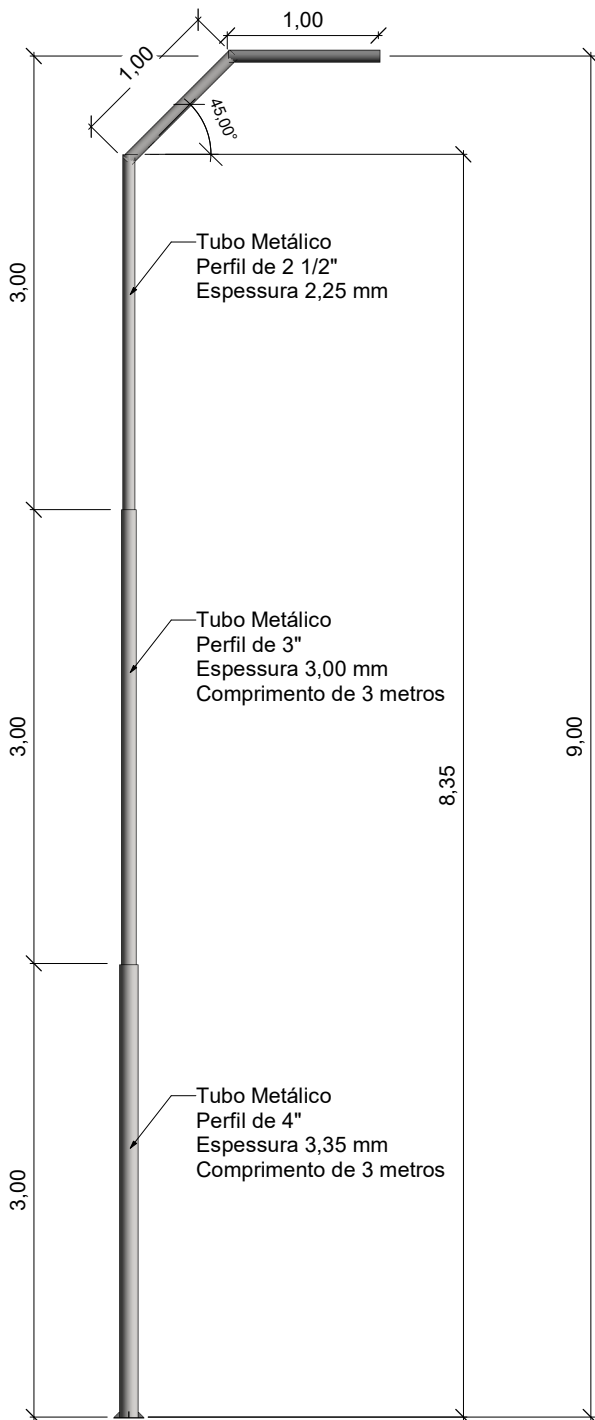

ESTADO DE MATO GROSSO
PREFEITURA MUNICIPAL DE VILA BELA DA Ss. TRINDADE
"BERÇO DO ESTADO"
ADMINISTRAÇÃO 2017/2020

Detalhamento de Postes para Iluminação Pública

Quantidade: 30 unidades

Características: Perfis cônicos, galvanizados, com fixação no solo por parafusos e porcas, com altura final de 9 metros do piso

2 Perspectiva da Base

3 Detalhamento Base
1 : 25

1 Detalhamento Poste
1 : 50